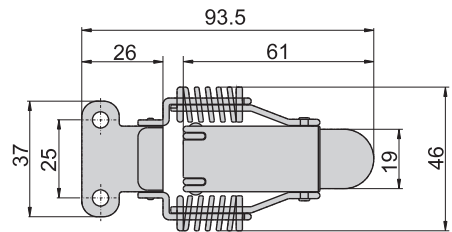

CKC-1007-1

CKC-1007-4

CKC-1007-1
CKC-7-1

CKC-1007-4
CKC-7-4

双扣

材 质	CKC-1007---不锈钢(SUS 304)
	CKC-7---铁
表面处理	CKC-7---镀锌