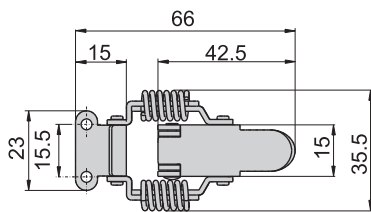

CKC-1007-1

CKC-1007-4

CKC-1007-1
CKC-7-1

CKC-1007-4
CKC-7-4

双扣

材 质	CKC-1007---不锈钢(SUS 304)
	CKC-7---铁
表面处理	CKC-7---镀锌