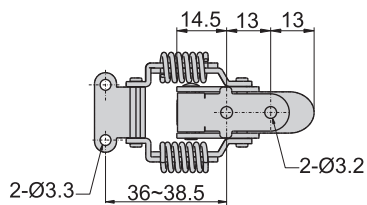

CKC-1007-1

CKC-1007-4

CKC-1007-1
CKC-7-1

CKC-1007-4
CKC-7-4

双扣

材 质	CKC-1007---不锈钢(SUS 304)
	CKC-7---铁
表面处理	CKC-7---镀锌