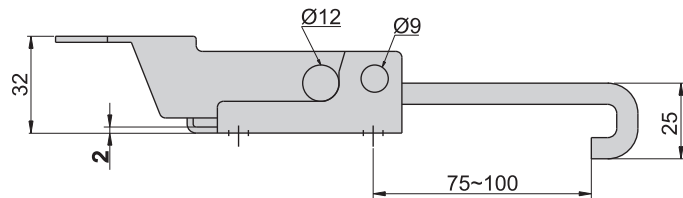

CKC-321

CKC-331

材 质	CKC-1321、CKC-1331---不锈钢(SUS 304)
	CKC-321、CKC-331---铁
表面处理	CKC-321、CKC-331---镀锌

CKC-1321
CKC-321

CKC-1331
CKC-331

双扣