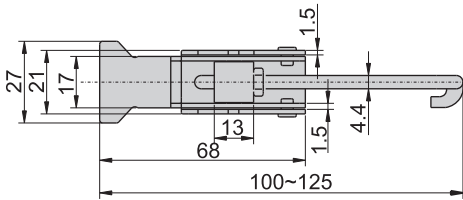

CKC-321

CKC-331

材 质	CKC-1321、CKC-1331---不锈钢(SUS 304)
	CKC-321、CKC-331---铁
表面处理	CKC-321、CKC-331---镀锌

CKC-1321
CKC-321

CKC-1331
CKC-331

双扣