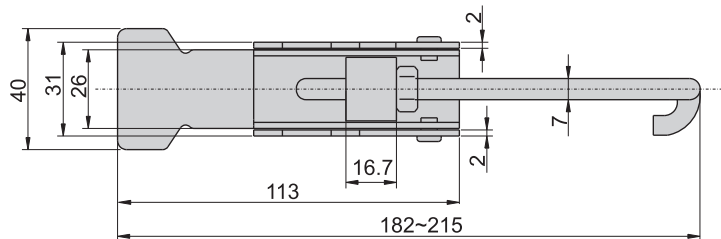

CKC-321

CKC-331

材 质	CKC-1321、CKC-1331---不锈钢(SUS 304)
	CKC-321、CKC-331---铁
表面处理	CKC-321、CKC-331---镀锌

CKC-1321
CKC-321

CKC-1331
CKC-331

双扣