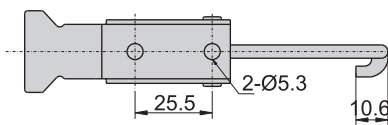

CKC-321

CKC-331

材 质	CKC-1321、CKC-1331---不锈钢(SUS 304)
	CKC-321、CKC-331---铁
表面处理	CKC-321、CKC-331---镀锌

CKC-1321
CKC-321

CKC-1331
CKC-331

双扣