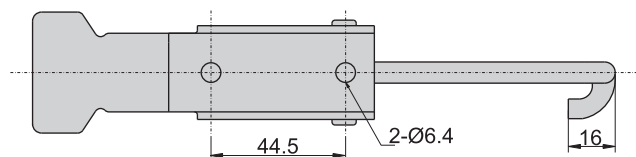

CKC-321

CKC-331

材 质	CKC-1321、CKC-1331---不锈钢(SUS 304)
	CKC-321、CKC-331---铁
表面处理	CKC-321、CKC-331---镀锌

CKC-1321
CKC-321

CKC-1331
CKC-331

双扣