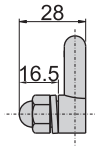

拉手取手

CKA-42-A

材 质	CKA-1042-A---不锈钢(SUS 304) CKA-42-A---铁
表面处理	CKA-42-A---镀铬

CKA-1042-A
CKA-42-A

CKA-1041-A

材 质	CKA-1041-A----不锈钢(SUS 304) CKA-41-A---铁
表面处理	CKA-42-A---镀铬

CKA-1041-A
CKA-41-A

圆棒取手