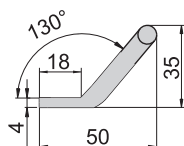

CKA-1042-F-2
CKA-42-F-2