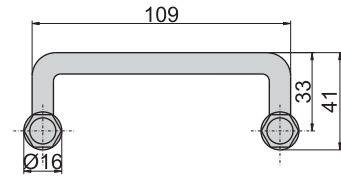

拉手取手

CKA-42-A

材 质	CKA-1042-A---不锈钢(SUS 304) CKA-42-A---铁
表面处理	CKA-42-A---镀铬

CKA-1042-A
CKA-42-A

CKA-1041-A

材 质	CKA-1041-A----不锈钢(SUS 304) CKA-41-A---铁
表面处理	CKA-42-A---镀铬

CKA-1041-A
CKA-41-A

圆棒取手