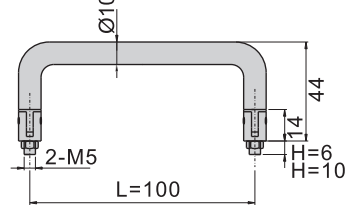

拉手取手

CKA-42-A

材 质	CKA-1042-A---不锈钢(SUS 304) CKA-42-A---铁
表面处理	CKA-42-A---镀铬

CKA-1042-A
CKA-42-A

CKA-1041-A

材 质	CKA-1041-A----不锈钢(SUS 304) CKA-41-A---铁
表面处理	CKA-42-A---镀铬

CKA-1041-A
CKA-41-A

圆棒取手