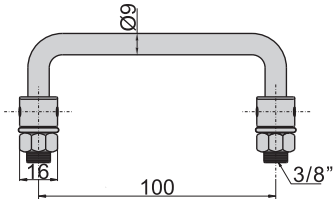

拉手取手

CKA-42-A

材 质	CKA-1042-A---不锈钢(SUS 304) CKA-42-A---铁
表面处理	CKA-42-A---镀铬

CKA-1042-A
CKA-42-A

CKA-1041-A

材 质	CKA-1041-A----不锈钢(SUS 304) CKA-41-A---铁
表面处理	CKA-42-A---镀铬

CKA-1041-A
CKA-41-A

圆棒取手