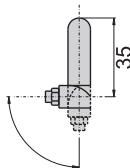

拉手取手

CKA-42-A

材 质	CKA-1042-A---不锈钢(SUS 304) CKA-42-A---铁
表面处理	CKA-42-A---镀铬

CKA-1042-A
CKA-42-A

CKA-1041-A

材 质	CKA-1041-A----不锈钢(SUS 304) CKA-41-A---铁
表面处理	CKA-42-A---镀铬

CKA-1041-A
CKA-41-A

圆棒取手