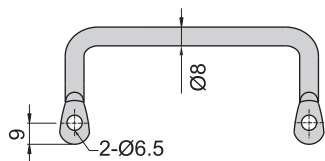

CKA-1042-F-2
CKA-42-F-2